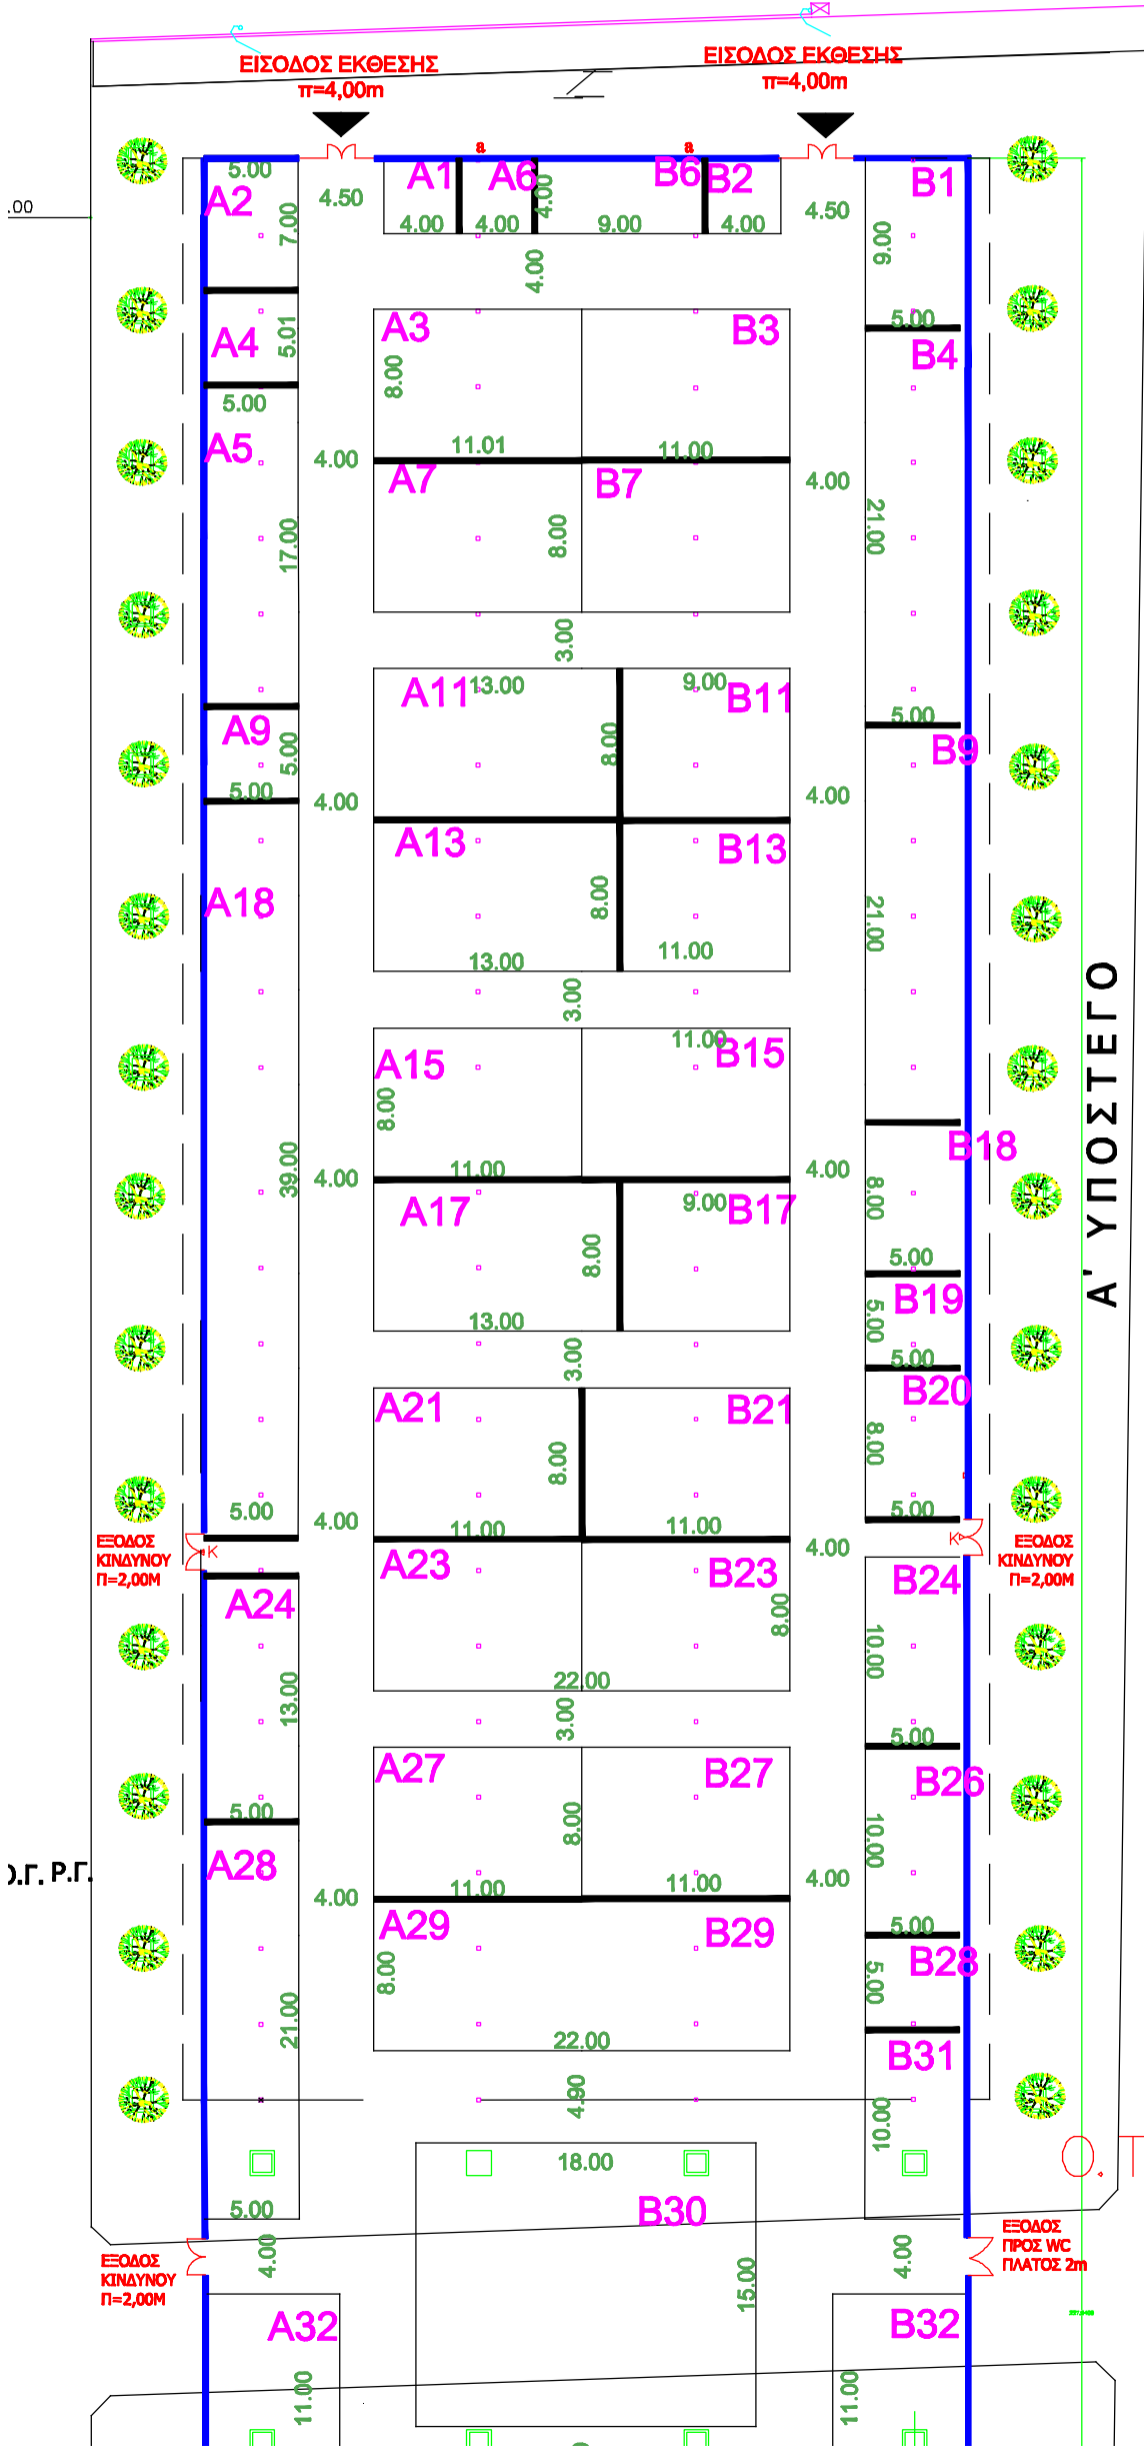

ΟΔΟΣ Γ. ΠΑΠΑΝΔΡΕΟΥ

ΥΠΟΜΝΗΜΑ

ΕΚΘΕΜΑΤΑ-ΕΧΗΒΙΤΣ

Α' ΥΠΟΣΤΕΓΟ
 - Γεωργικά & Κτηνοτροφικά Μηχανήματα
 - Agricultural & Livestock Machinery

Β' ΥΠΟΣΤΕΓΟ- ΤΕΝΤΑ Β'
 - Γεωργικοί Ελκυστήρες-Γεωργικά & Κτηνοτροφικά μηχανήματα
 - Tractors - Agricultural & Livestock machines

Δ.Γ.Ρ.Γ.

102,80

21,45

Ο.Τ. 617

WC

Ο.Τ. 600