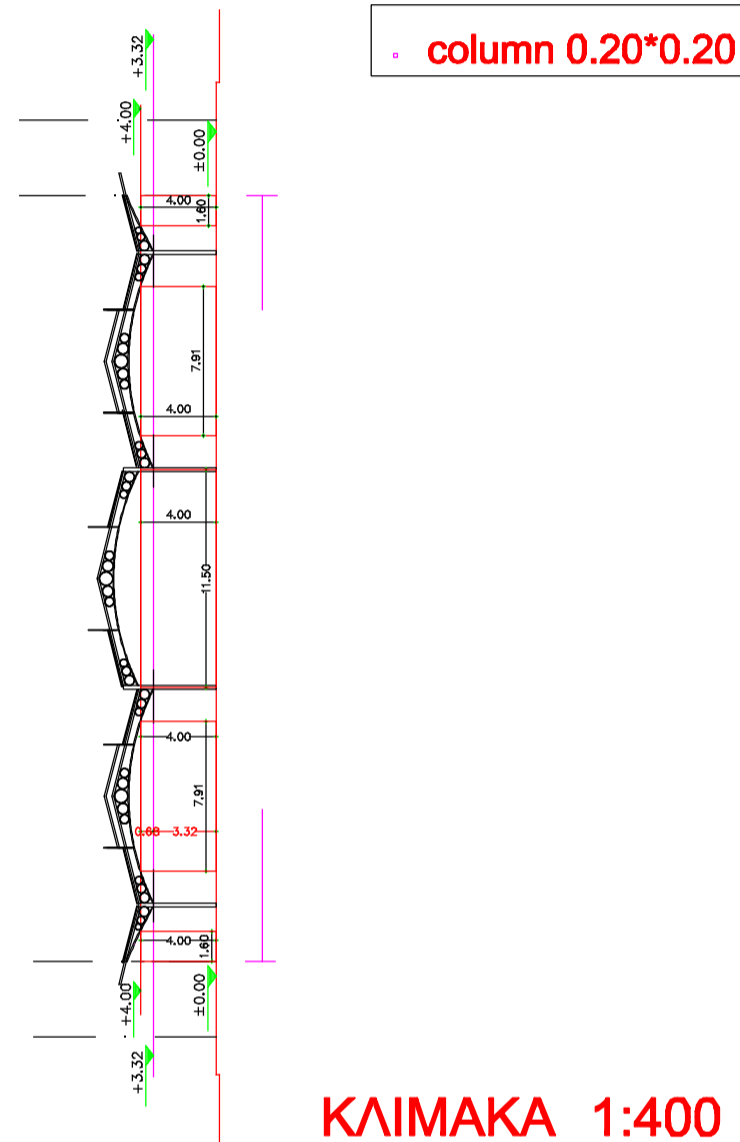

Β' ΥΠΟΣΤΕΓΟ

21.45
104.50

ΚΛΙΜΑΚΑ 1:400

ΕΚΘΕΜΑΤΑ-EXHIBITS

A' ΥΠΟΣΤΕΓΟ

- Γεωργικά & Κτηνοτροφικά Μηχανήματα
- Agricultural & Livestock Machinery

B' ΥΠΟΣΤΕΓΟ-ΤΕΝΤΑ Β'

- Γεωργικοί Ελκυστήρες-Γεωργικά & Κτηνοτροφικά μηχανήματα
- Tractors-Agricultural & Livestock machines