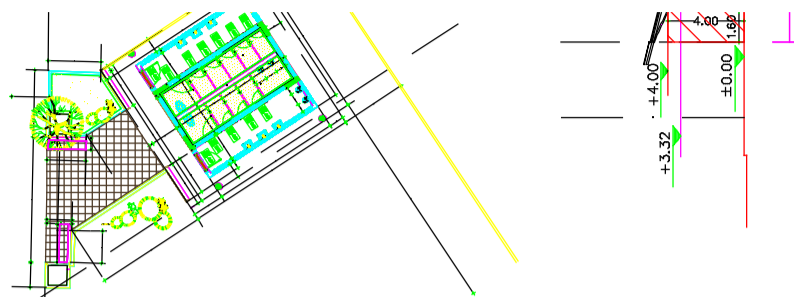

Β' ΥΠΟΣΤΕΓΟ

21.45
104.50

ΚΛΙΜΑΚΑ 1:400

ΕΚΘΕΜΑΤΑ-EXHIBITS

A' ΥΠΟΣΤΕΓΟ

- Γεωργικά & Κτηνοτροφικά Μηχανήματα
- Agricultural & Livestock Machinery

B' ΥΠΟΣΤΕΓΟ-ΤΕΝΤΑ Β'

- Γεωργικοί Ελκυστήρες-Γεωργικά & Κτηνοτροφικά μηχανήματα
- Tractors-Agricultural & Livestock machines