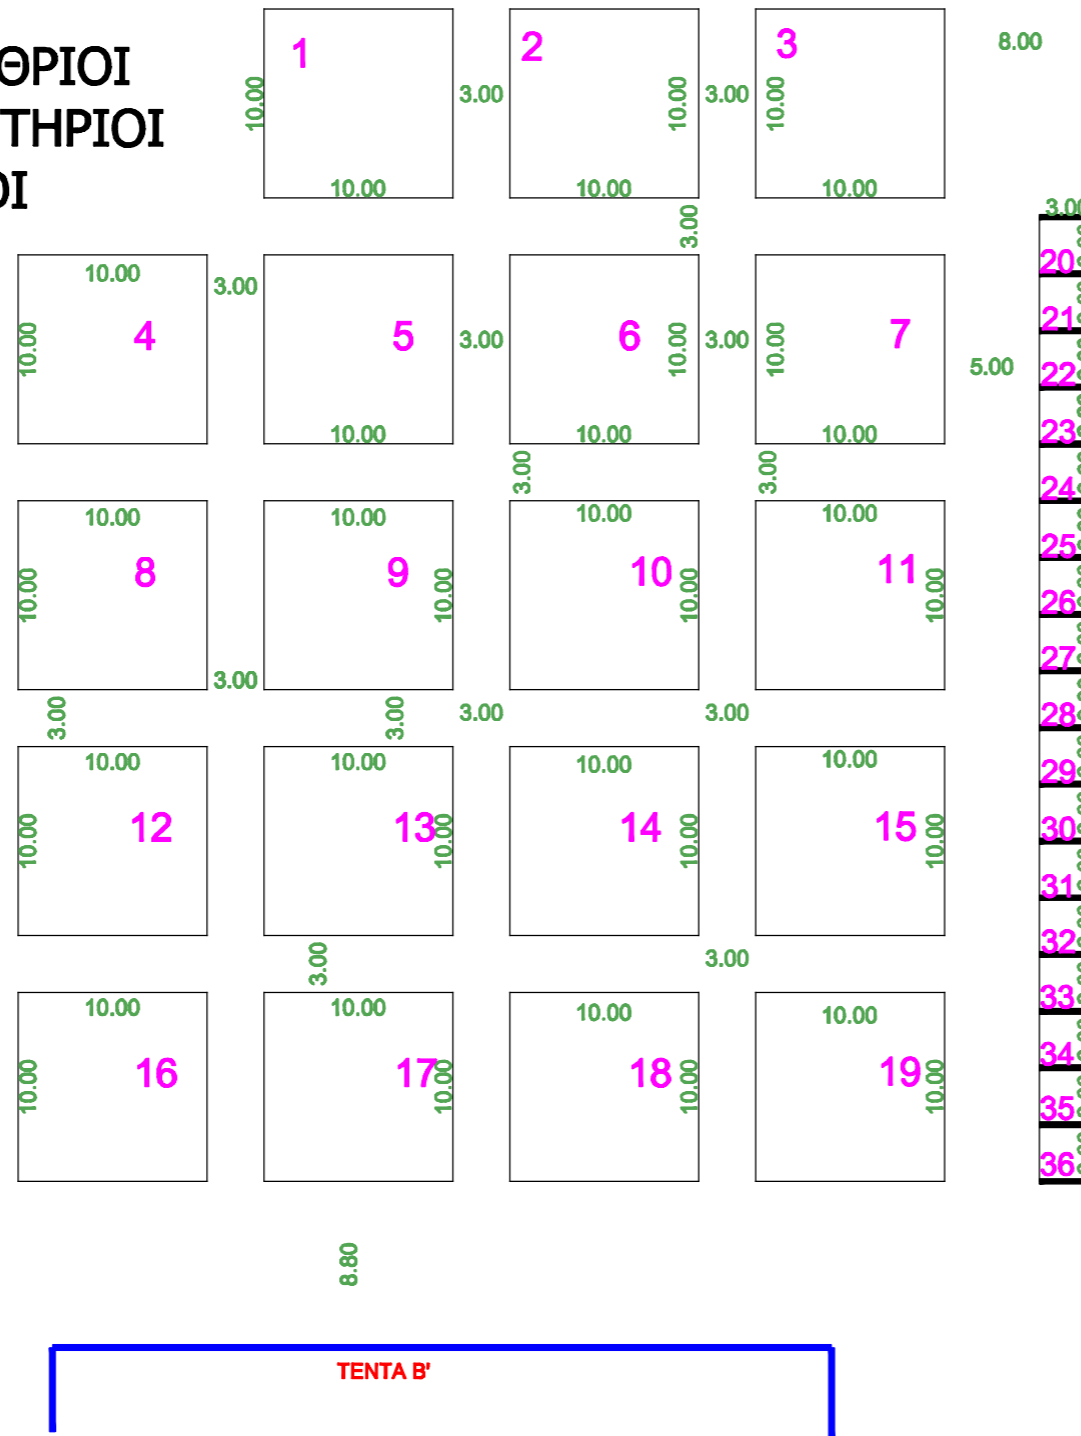

ΥΠΑΙΘΡΙΟΙ ΕΚΘΕΤΗΡΙΟΙ ΧΩΡΟΙ

ΥΠΑΙΘΡΙΟΙ
ΕΚΘΕΤΗΡΙΟΙ
ΧΩΡΟΙ

Agro Thessaly

28/2-3/3/2019

ΚΛΙΜΑΚΑ 1:400

ΥΠΟΣΤΗΤΟ Α'