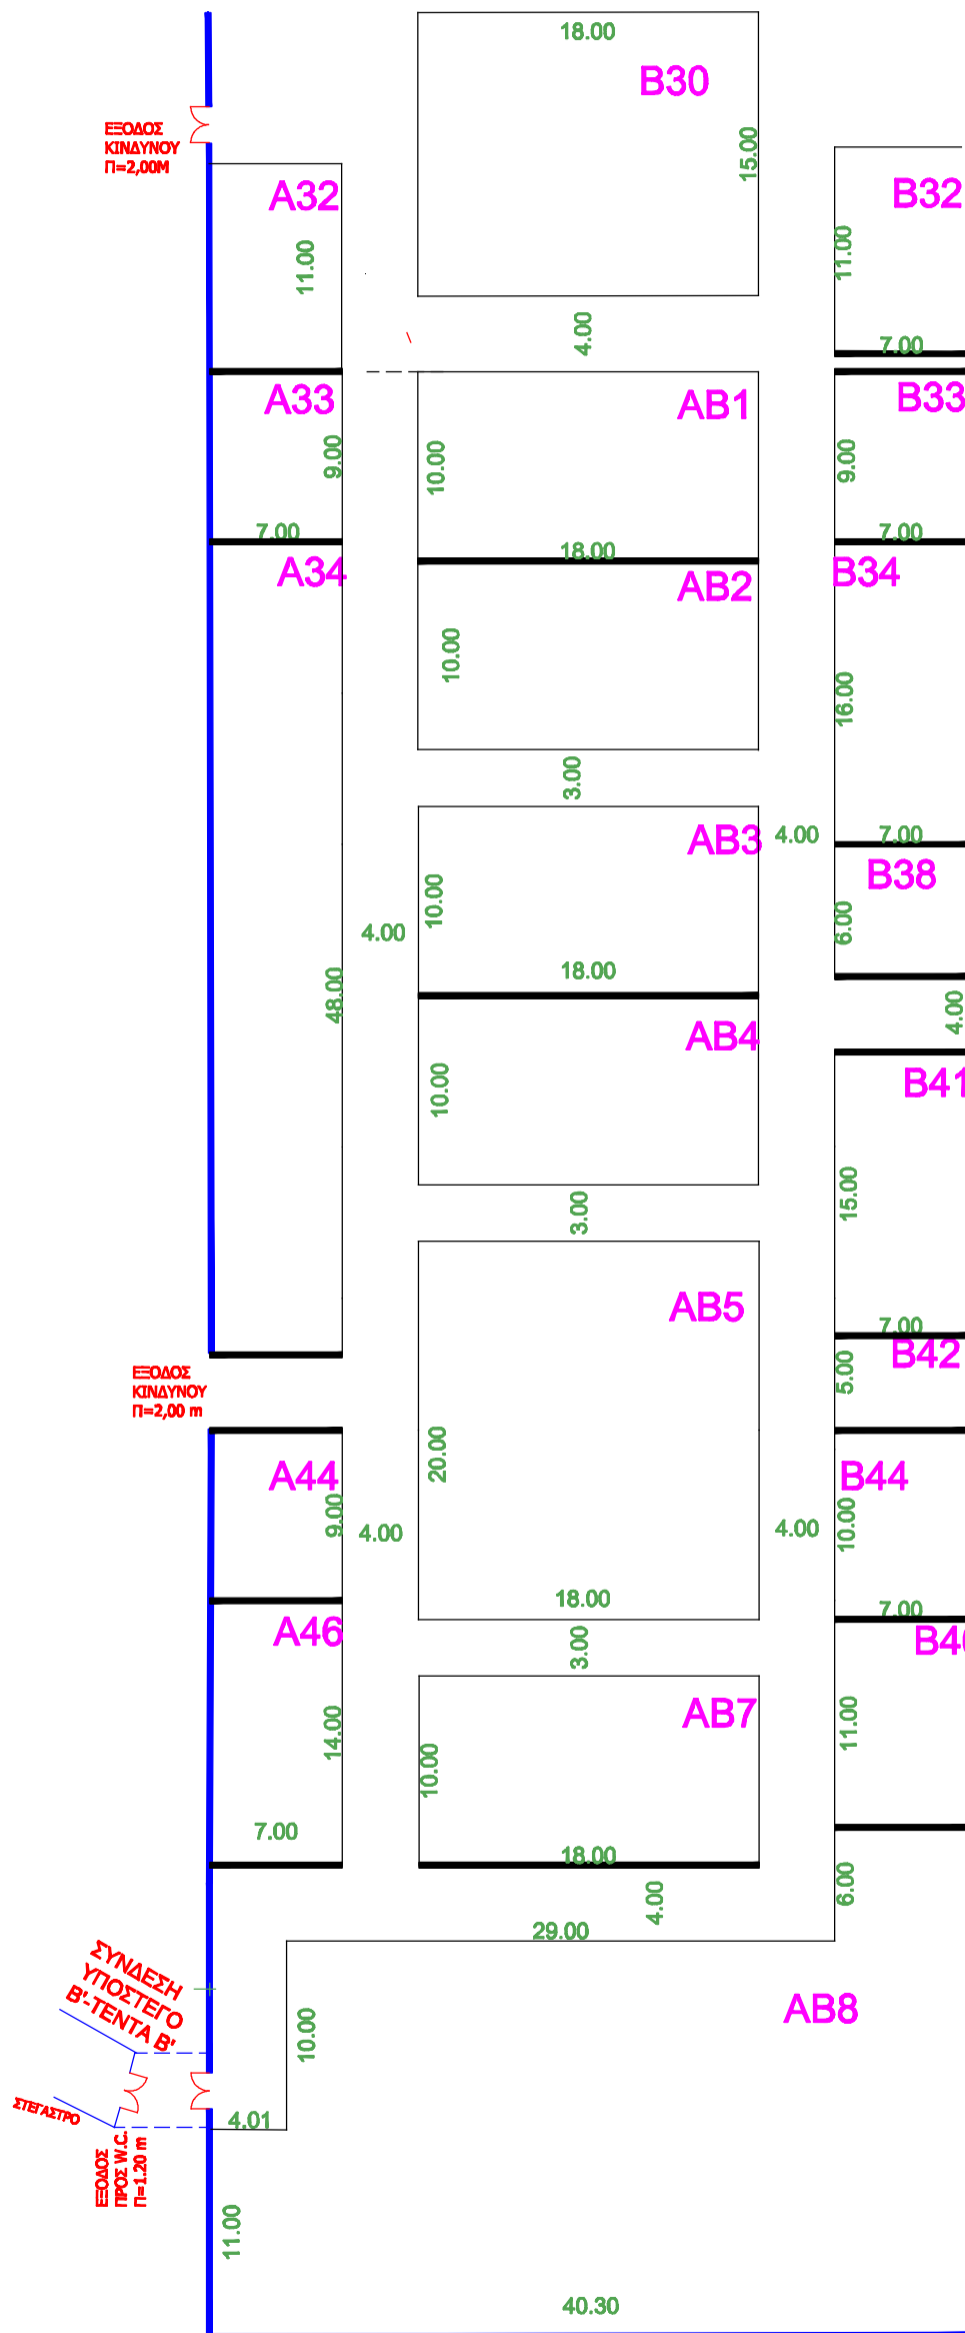

ΥΠΟΣΤΕΓΟ Β'

**Agro
Thessaly**

28/2-3/3/2019

ΠΡΟΣ ΑΥΠΟΣΤΕΓΟ

ΕΚΘΕΜΑΤΑ-EXHIBITS

Β' ΥΠΟΣΤΕΓΟ

Γεωργικοί Ελκυστήρες-Γεωργικά & Κτηνοτροφικά μηχανήματα
- Tractors-Agricultural & Livestock machines

ΚΛΙΜΑΚΑ 1:400

column 0.20*0.20