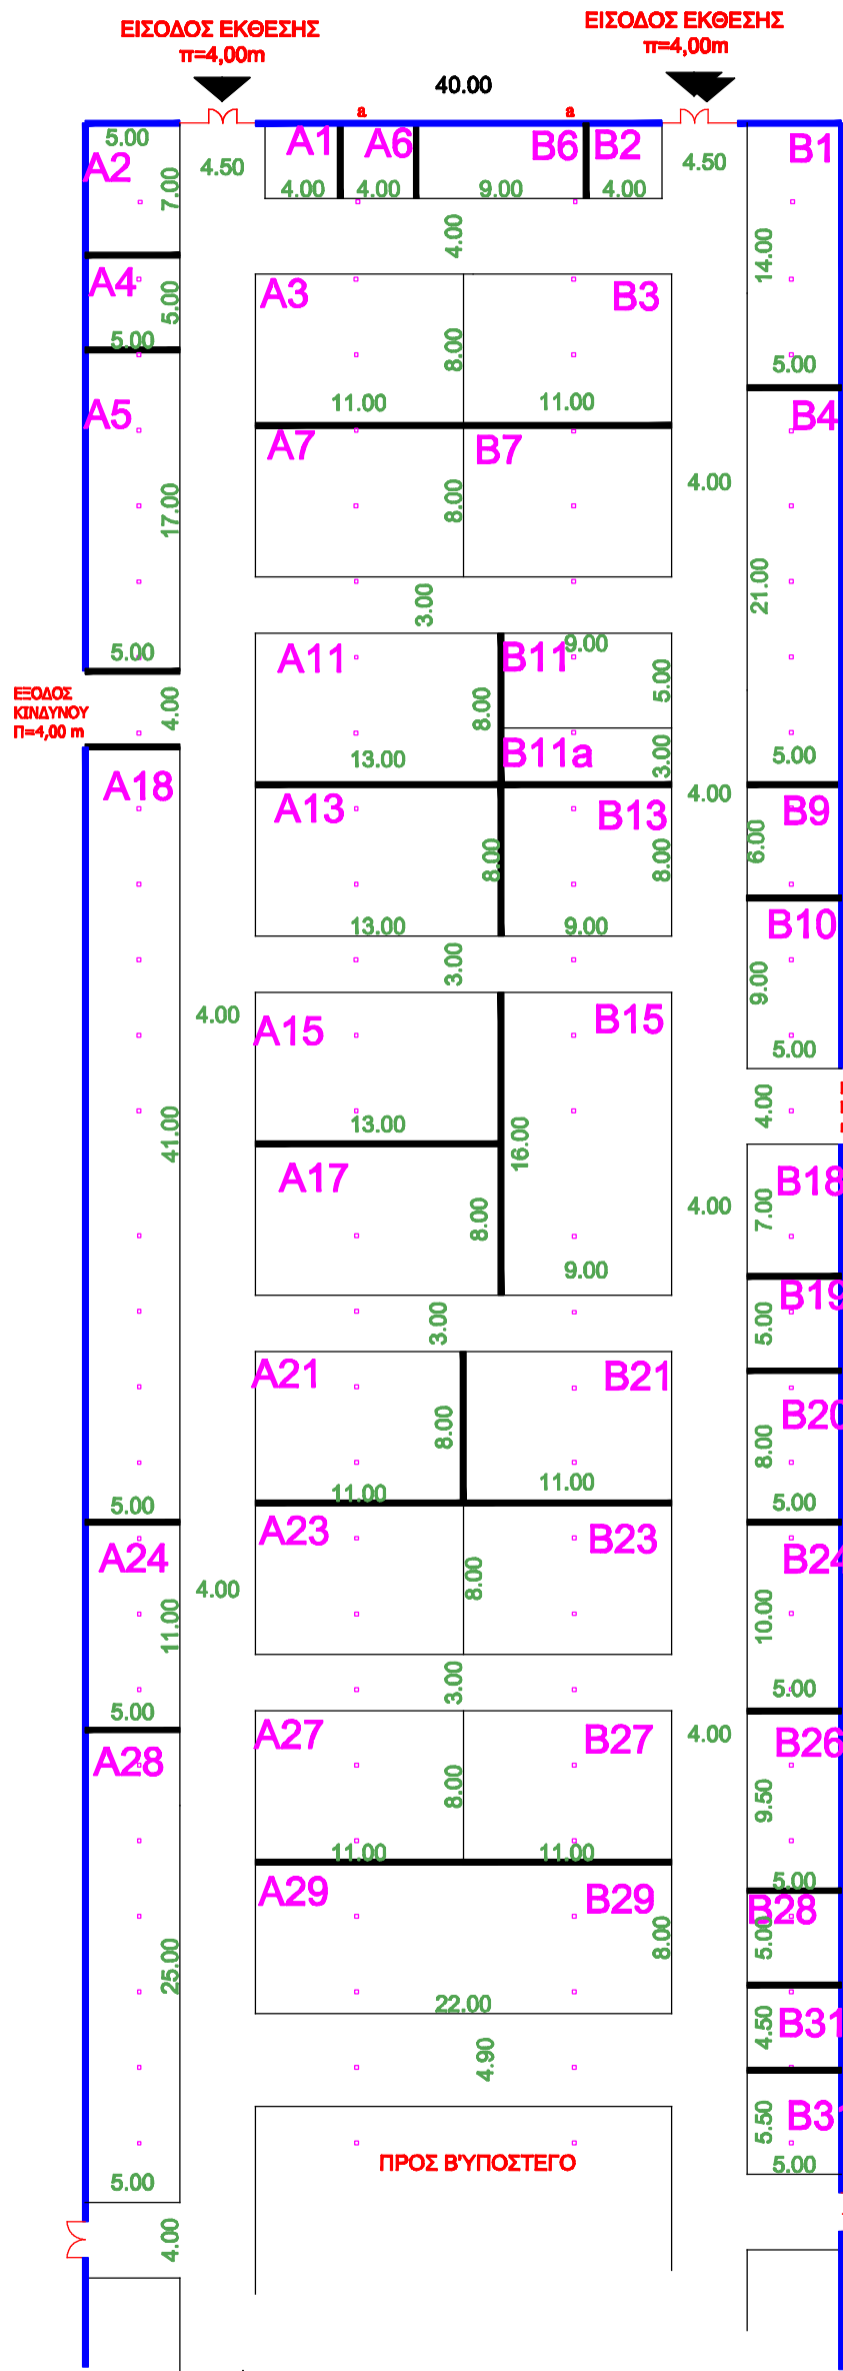

ΥΠΟΣΤΕΓΟ Α'

Agro Thessaly

28/2-3/3/2019

ΕΚΘΕΜΑΤΑ-ΕΧΗΒΙΤΣ

Α' ΥΠΟΣΤΕΓΟ

- Γεωργικά & Κτηνοτροφικά Μηχανήματα
- Agricultural & Livestock Machinery

ΚΛΙΜΑΚΑ 1:400

column 0.20*0.20