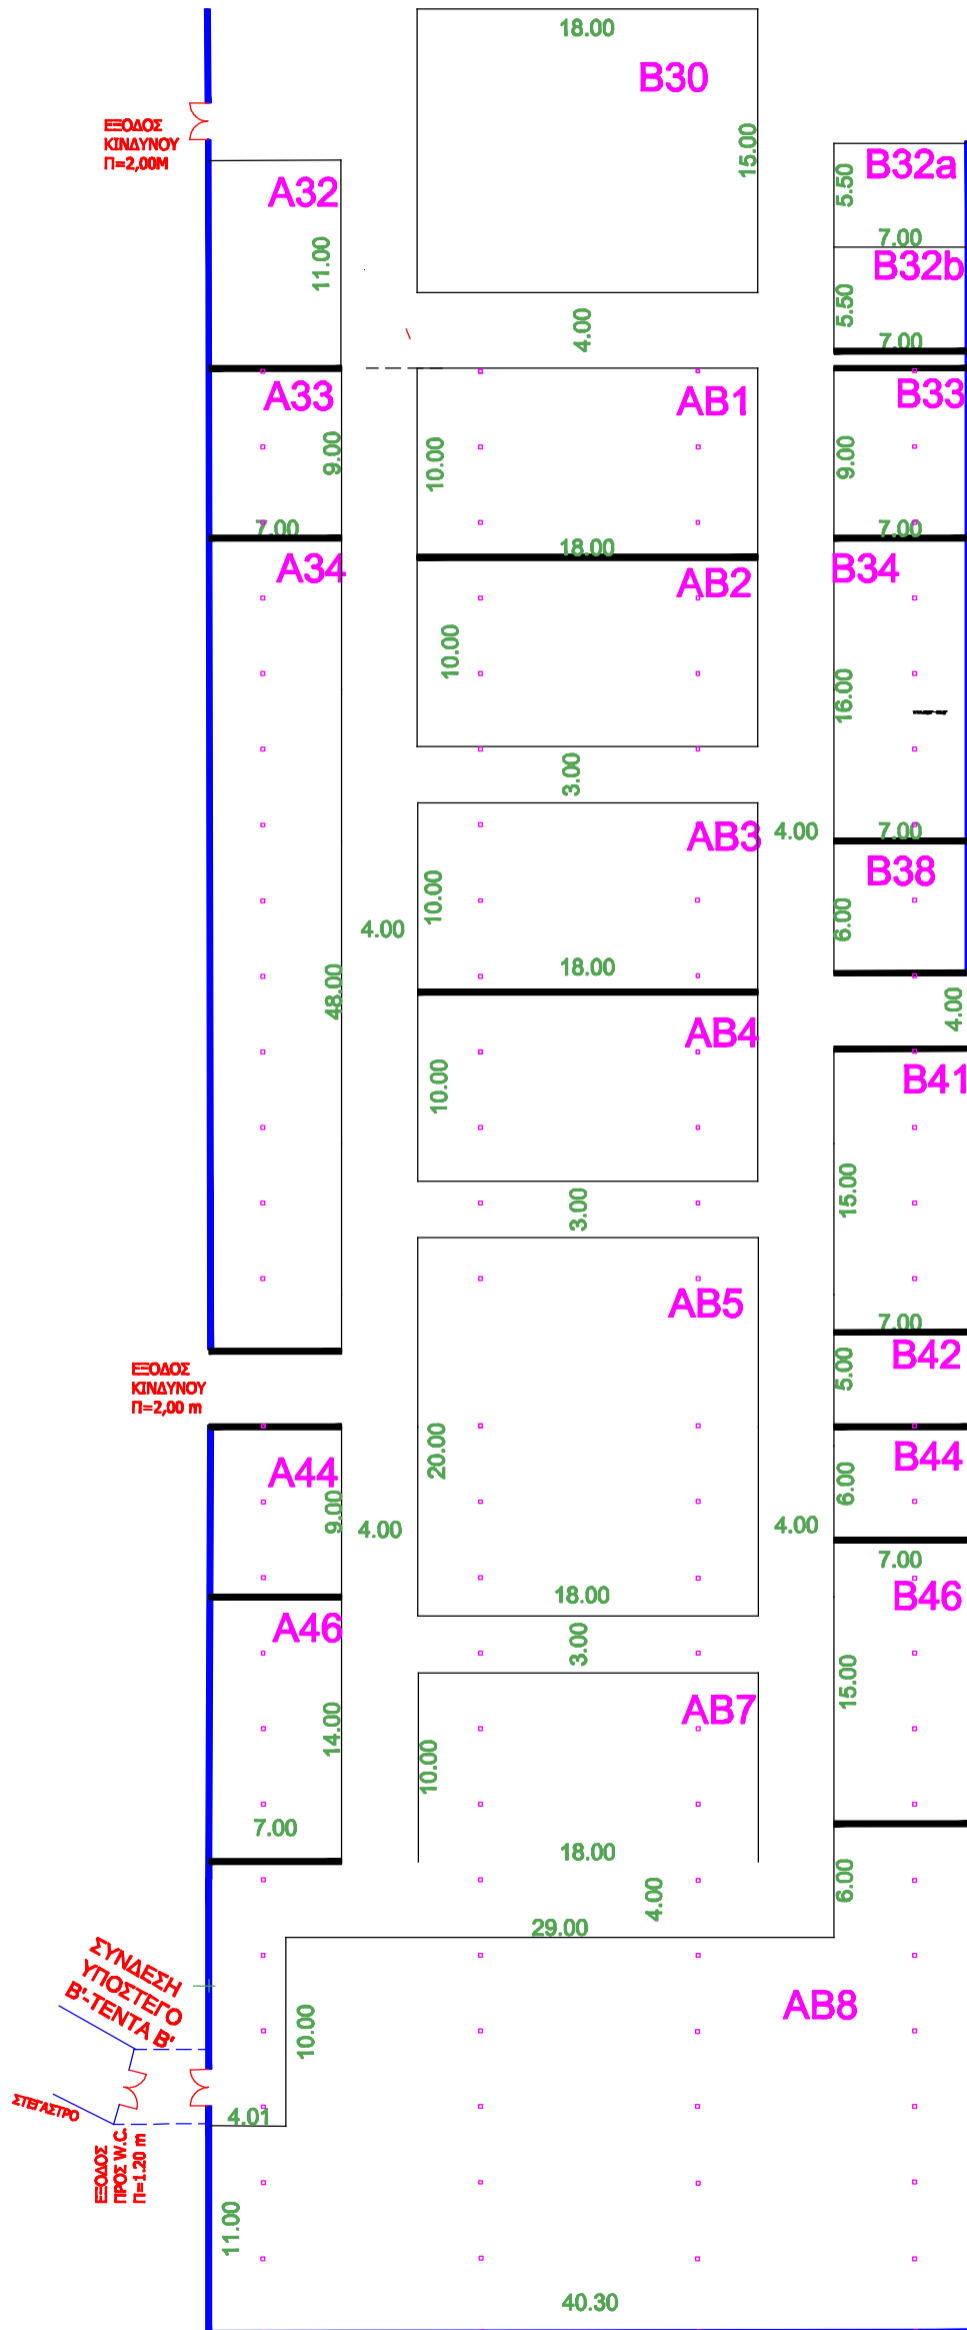

ΥΠΟΣΤΕΓΟ Β'

**Agro
Thessaly**

28/2-3/3/2019

ΠΡΟΣ ΑΥΠΟΣΤΕΓΟ

ΕΚΘΕΜΑΤΑ-ΕΧΗΒΙΤΣ

Β' ΥΠΟΣΤΕΓΟ

Γεωργικοί Ελκυστήρες-Γεωργικά &
Κτηνοτροφικά μηχανήματα
- Tractors-Agricultural &
Livestock machines

ΚΛΙΜΑΚΑ 1:400

column 0.20*0.20