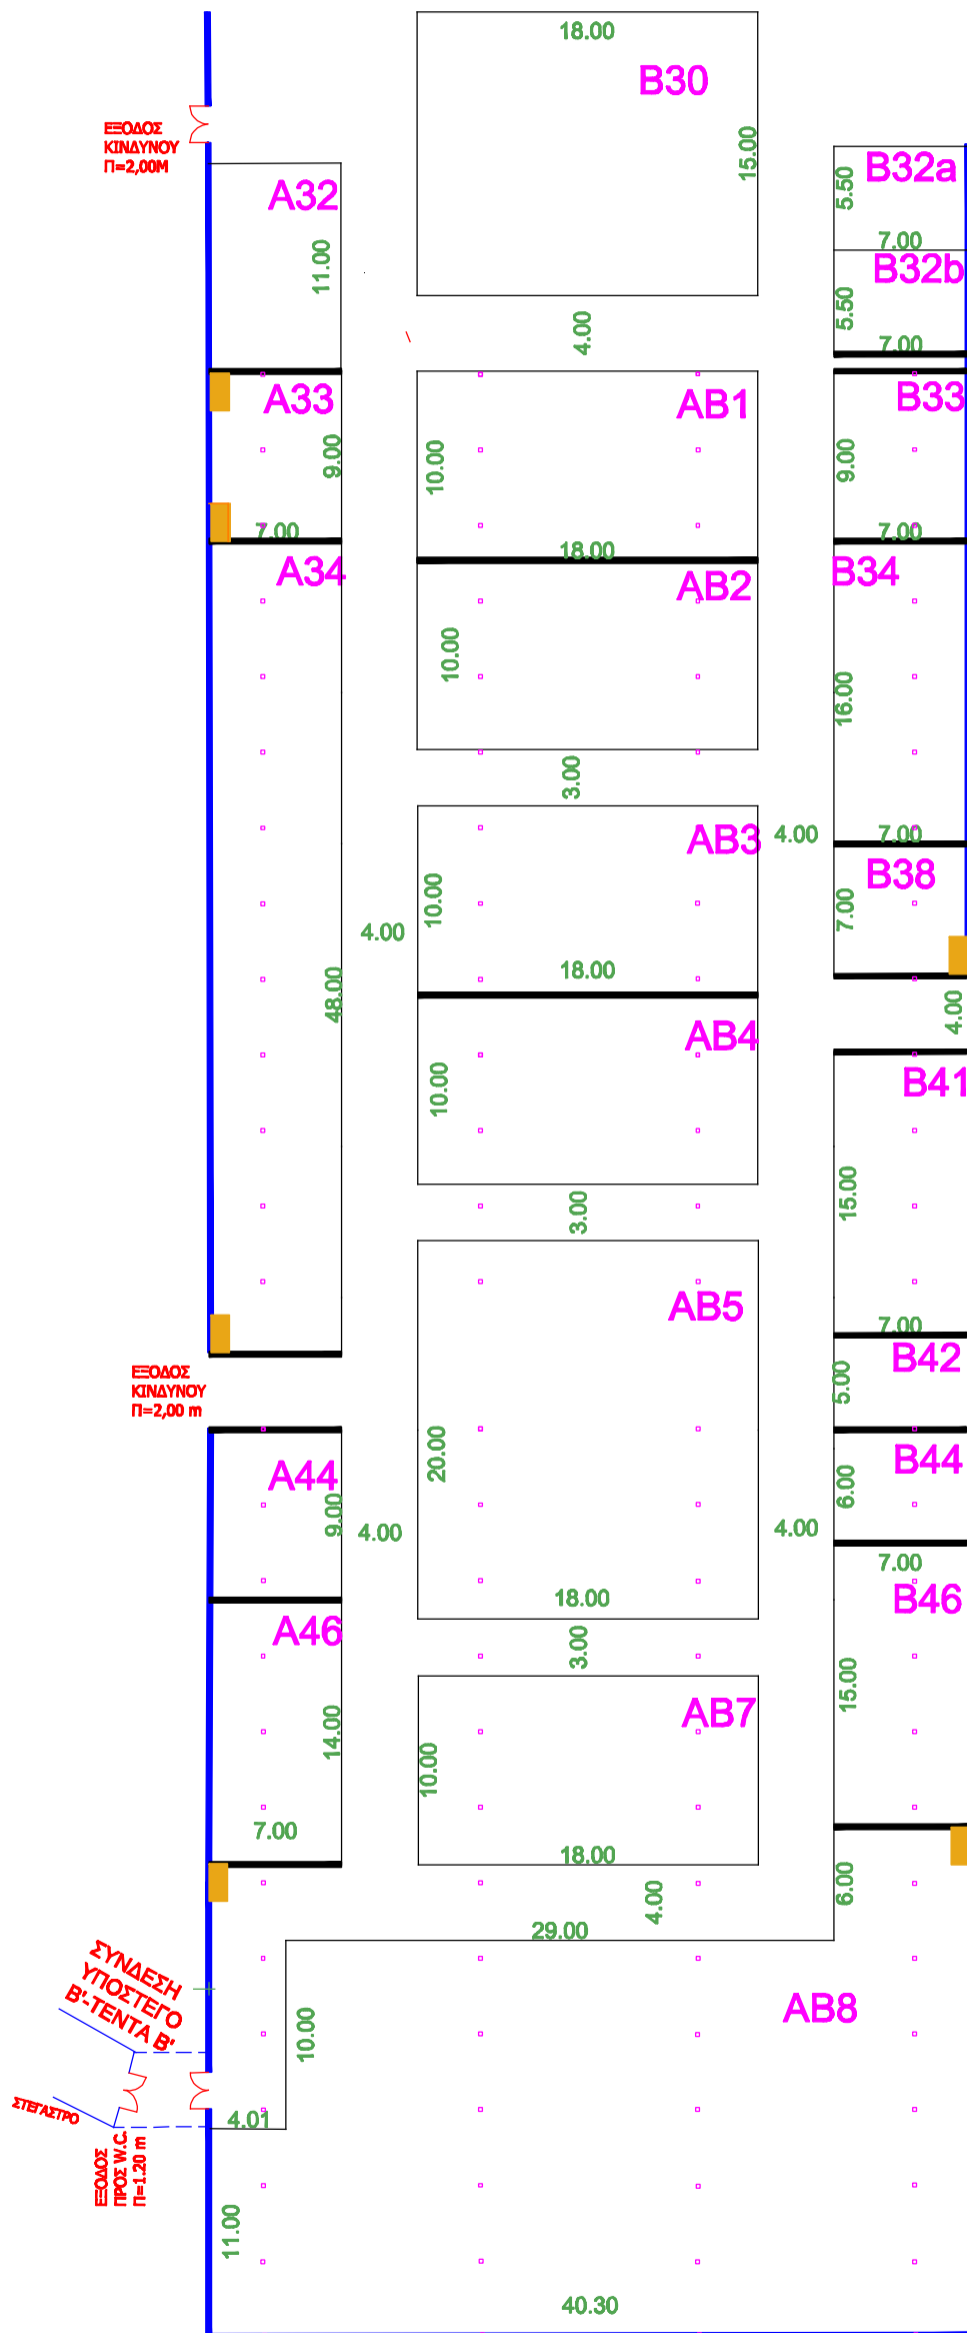

ΥΠΟΣΤΕΓΟ Β'

**Agro
Thessaly**

28/2-3/3/2019

ΠΡΟΣ ΑΥΠΟΣΤΕΓΟ

ΕΚΘΕΜΑΤΑ-ΕΧΗΙΒΙΤΣ

Β' ΥΠΟΣΤΕΓΟ

Γεωργικοί Ελκυστήρες-Γεωργικά &
Κτηνοτροφικά μηχανήματα
- Tractors-Agricultural &
Livestock machines

ΚΛΙΜΑΚΑ 1:400

column 0.20*0.20